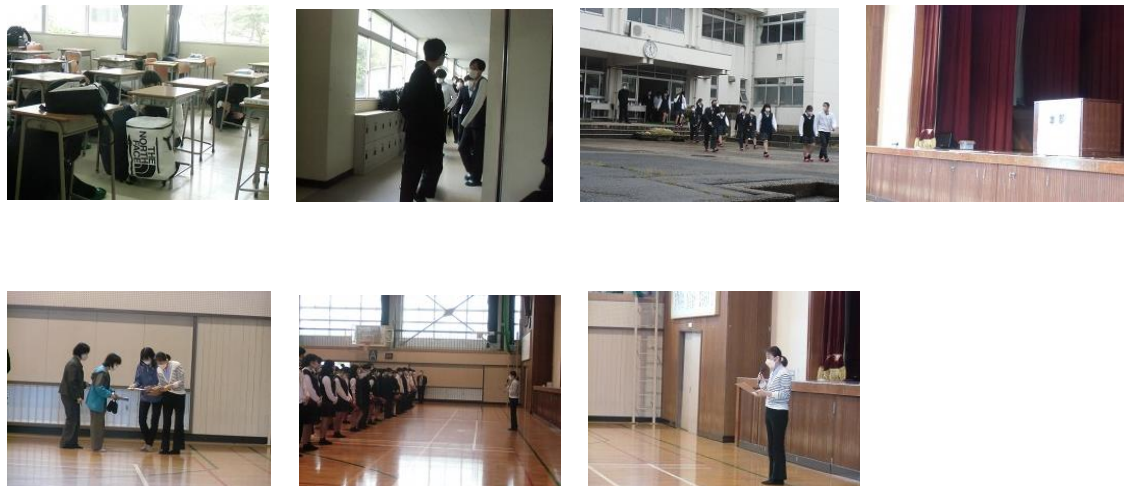

写真

＼避難訓練（地震想定）／

5月13日（金）

1年生は、初めての定期考査、1学期の中間試験が終了しました。

本日は、地震を想定した避難訓練が行われました。

校内放送を合図に、体育館へ向けて避難しました。（あいにくの雨模様で、避難場所が第2グラウンドから変更となりました。）

平素は賑やかな生徒達も、真剣な面持ちで取り組んでいました。

何かが起こる前に、それを想定した予行演習を行うことは極めて大切なことです。自分自身を守るためにも、今日のように取り組んで欲しいと思います。